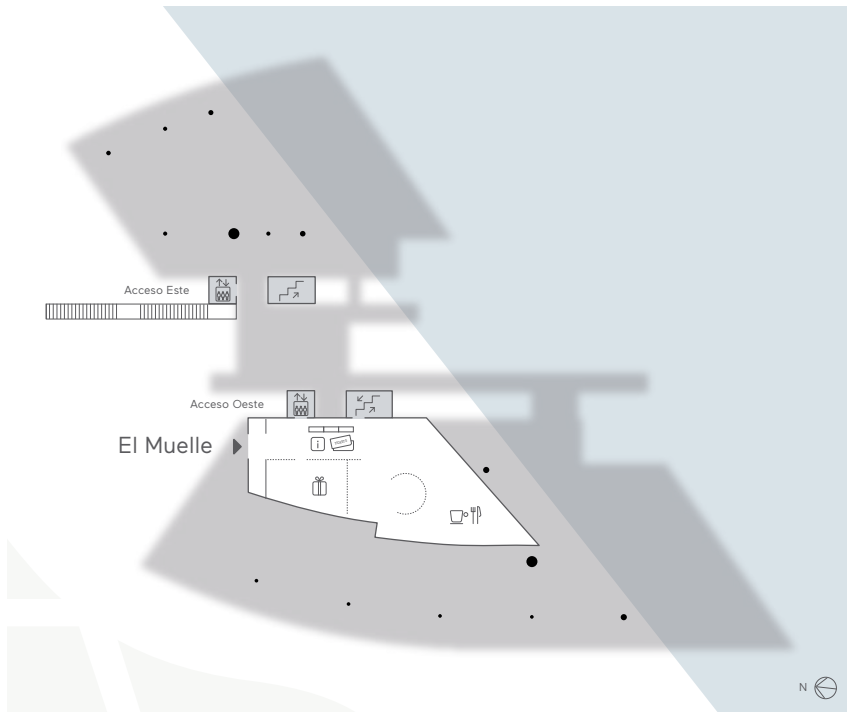

CENTRO BOTÍN CENTRO

CENTRO BOTÍN
Muelle de Albareda s/n
Jardines de Pereda
39004 Santander España

CENTRO BOTÍN CENTRO

EL MUELLE 0

- Información y venta de entradas
- La Tienda
- Café-Restaurante
- Ascensores
- Escaleras

PLANTA 1

- Información y venta de entradas
- Guardarropa
- Aseos
- Ascensores
- Escaleras

CENTRO BOTÍN
Muelle de Albareda s/n
Jardines de Pereda
39004 Santander España

CENTRO BOTÍN CENTRO

PLANTA 2

-  Información
-  Guardarropa
-  Aseos
-  Espacio bebés
-  Ascensores
-  Escaleras