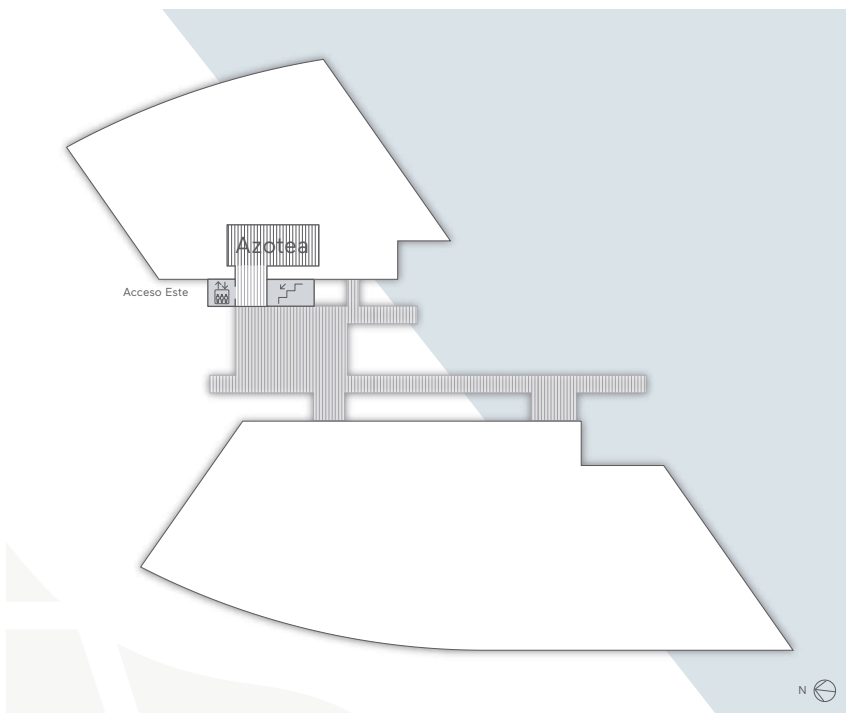

PLANTA 1

- Información y venta de entradas
- Guardarropa
- Aseos
- Ascensores
- Escaleras

CENTRO BOTÍN
Muelle de Albareda s/n
Jardines de Pereda
39004 Santander España

CENTRO BOTÍN CENTRO

PLANTA 2

-  Información
-  Guardarropa
-  Aseos
-  Espacio bebés
-  Ascensores
-  Escaleras