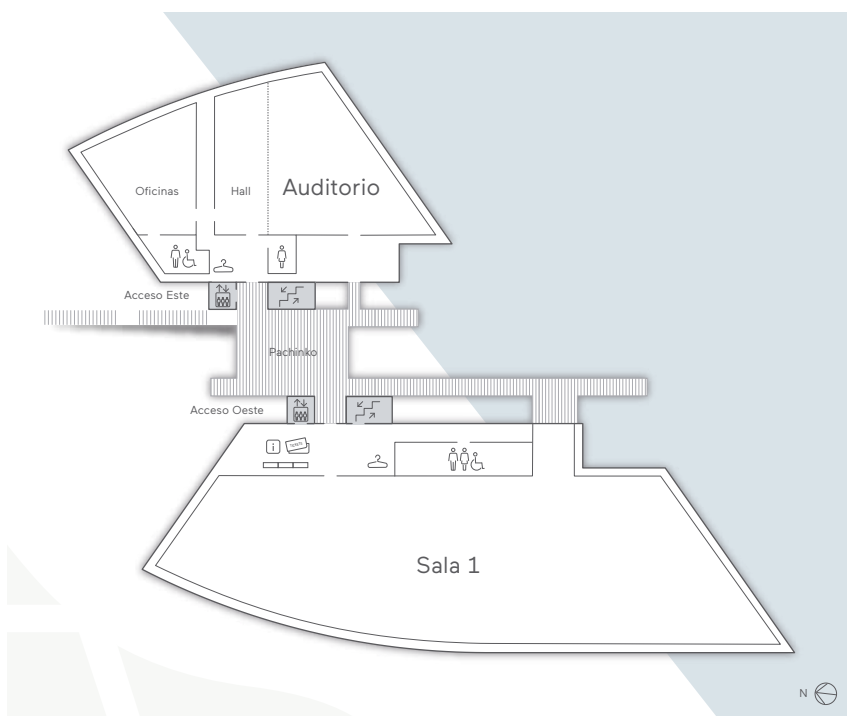

PLANTA 1

- Información y venta de entradas
- Guardarropa
- Aseos
- Ascensores
- Escaleras

CENTRO BOTÍN
Muelle de Albareda s/n
Jardines de Pereda
39004 Santander España

CENTRO BOTÍN CENTRO

PLANTA 2

-  Información
-  Guardarropa
-  Aseos
-  Espacio bebés
-  Ascensores
-  Escaleras