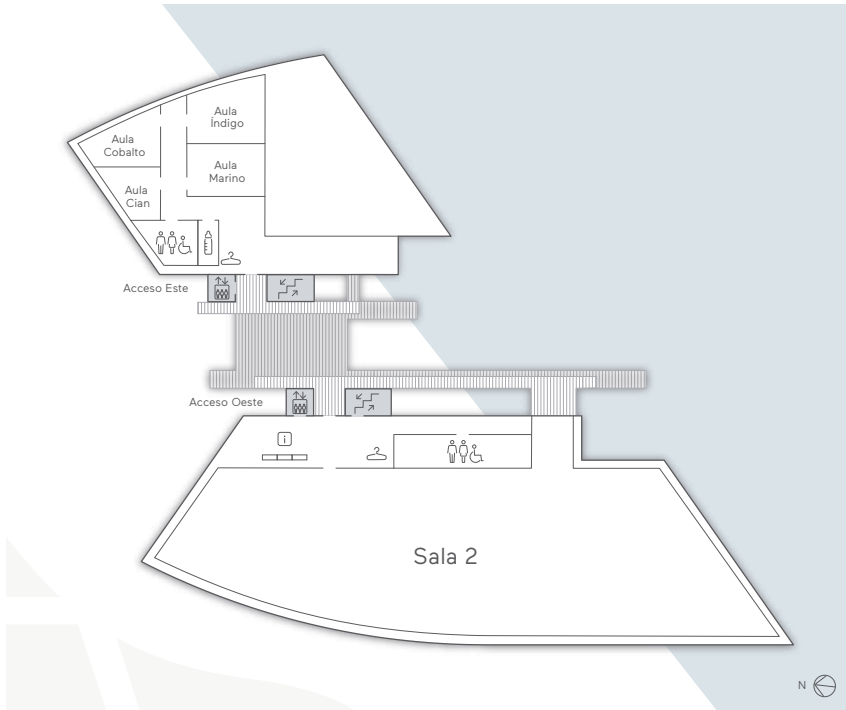

PLANTA 1

- Información y venta de entradas
- Guardarropa
- Aseos
- Ascensores
- Escaleras

CENTRO BOTÍN
Muelle de Albareda s/n
Jardines de Pereda
39004 Santander España

CENTRO BOTÍN CENTRO

PLANTA 2

-  Información
-  Guardarropa
-  Aseos
-  Espacio bebés
-  Ascensores
-  Escaleras