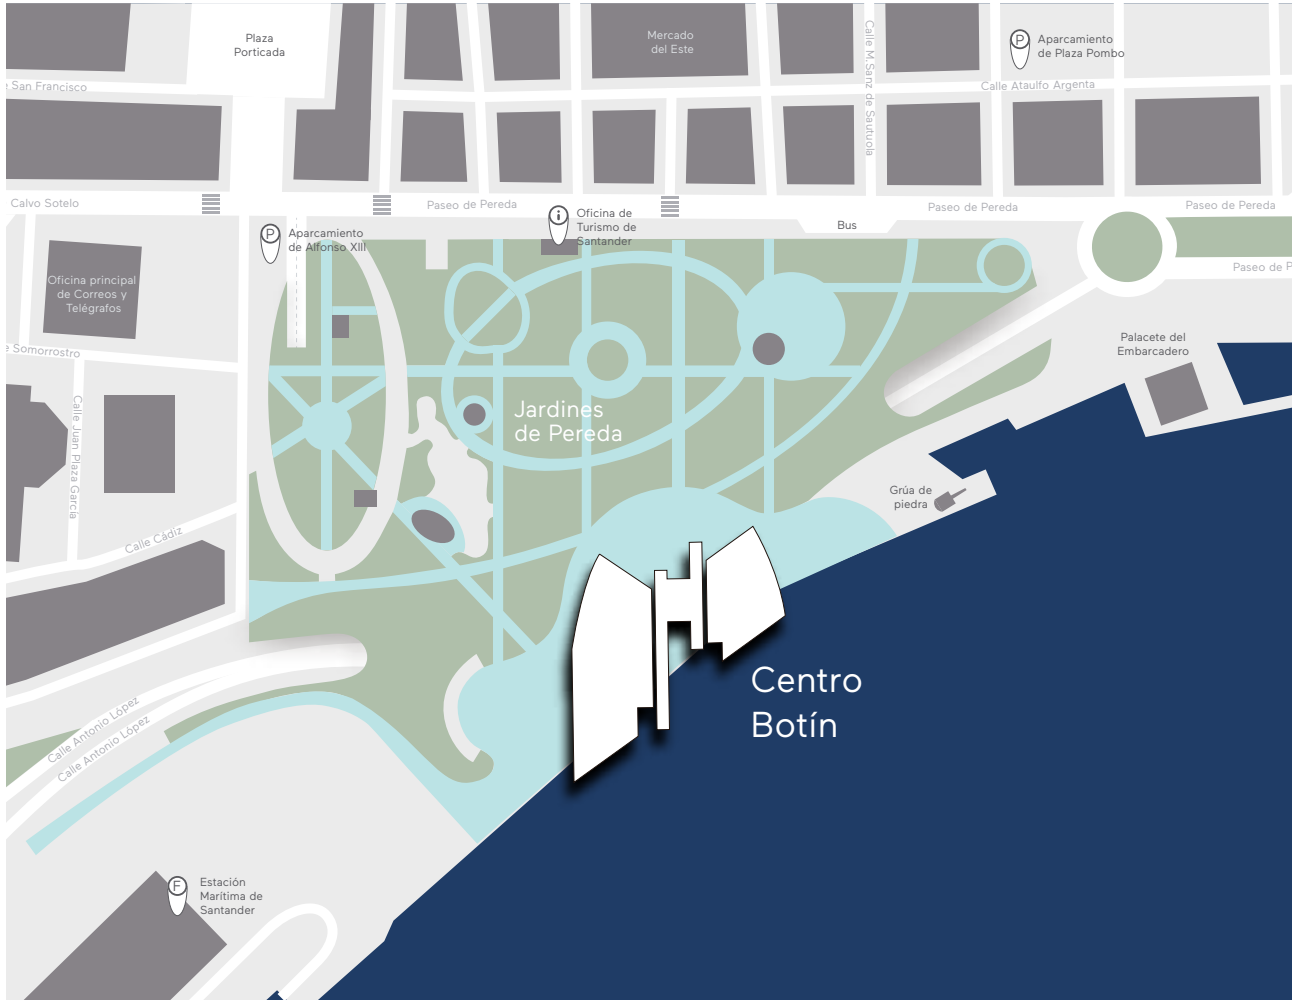

CENTRO BOTÍN CENTRO

CENTRO BOTÍN
Muelle de Albareda s/n
Jardines de Pereda
39004 Santander España

CENTRO BOTÍN CENTRO

EL MUELLE 0

- Información y venta de entradas
- La Tienda
- Café-Restaurante
- Ascensores
- Escaleras

PLANTA 1

- Información y venta de entradas
- Guardarropa
- Aseos
- Ascensores
- Escaleras

CENTRO BOTÍN
Muelle de Albareda s/n
Jardines de Pereda
39004 Santander España

CENTRO BOTÍN CENTRO

PLANTA 2

-  Información
-  Guardarropa
-  Aseos
-  Espacio bebés
-  Ascensores
-  Escaleras

PLANTA 3

-  Ascensores
-  Escaleras

CENTRO BOTÍN
Muelle de Albareda s/n
Jardines de Pereda
39004 Santander España